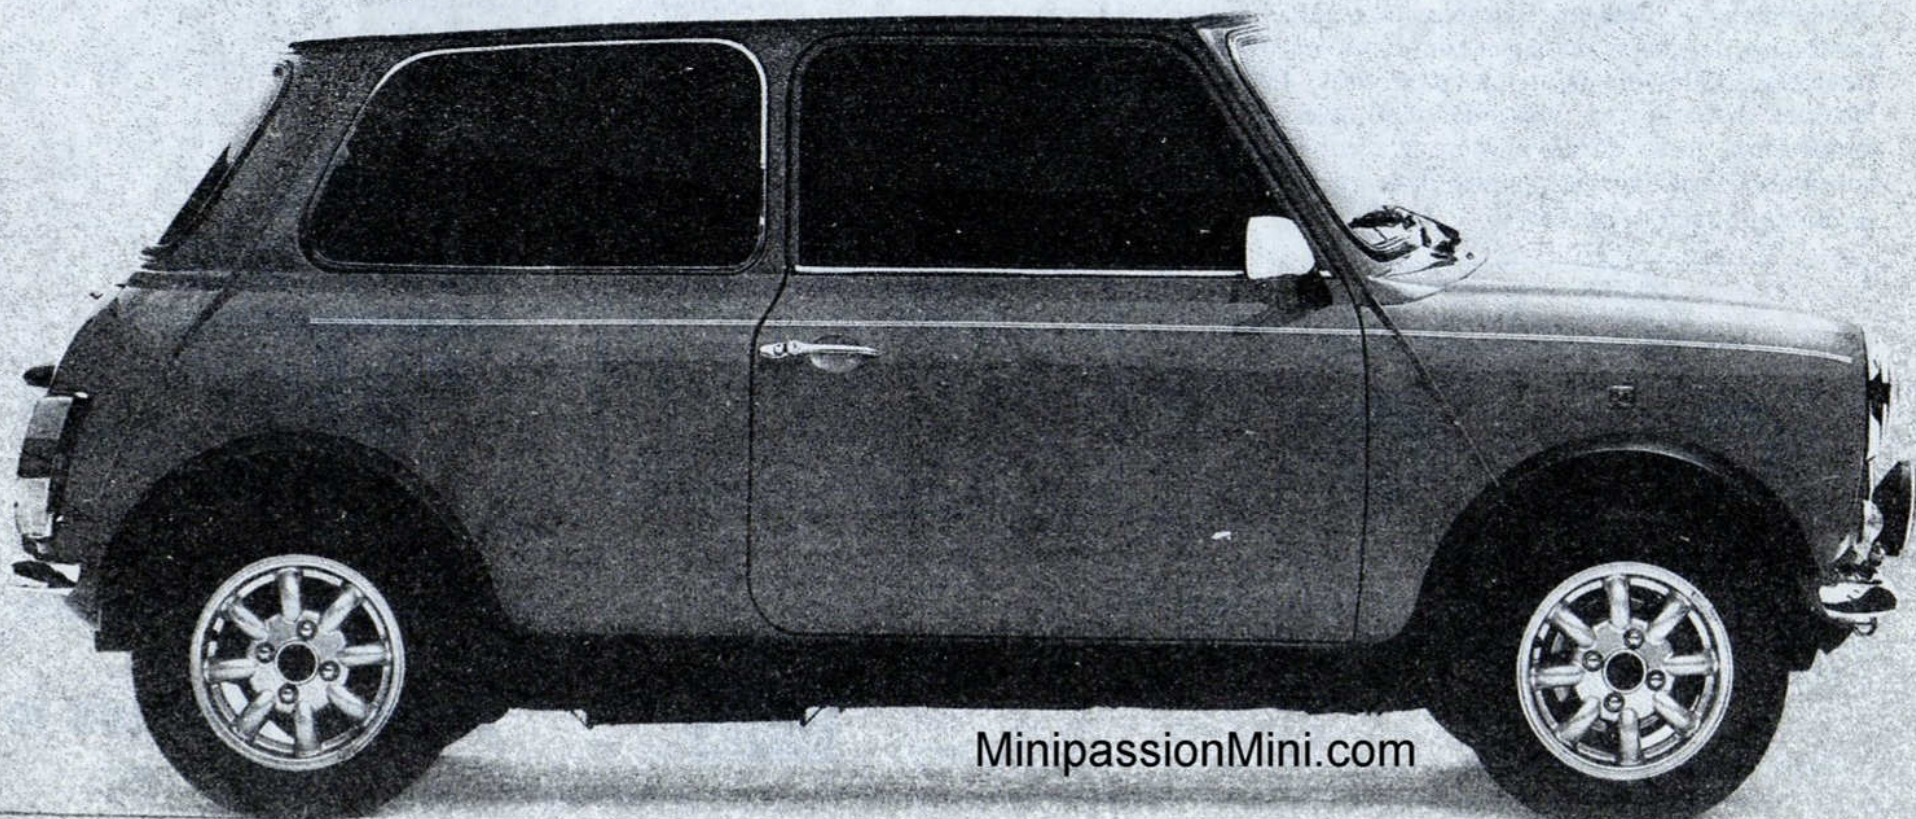

MinipassionMini.com

CARACTERISTICAS TECNICAS

MOTOR:

Motor transversal de 4 cilindros en línea de 1000 cc. 41 (HP) a 5.250 RPM.

TRANSMISION:

Manual de 4 velocidades.

SUSPENSION:

Independiente en las 4 ruedas con gomas cónicas y amortiguadores telescópicos.

DIRECCION:

Mecánica de piñón y cremallera con una capacidad de giro de 8.6 m.

FRENOS:

Servo-asistidos. Sistema hidráulico de doble línea de seguridad con discos delanteros y tambores traseros.

RINES Y CAUCHOS:

Rines de acero prensado y cauchos radiales de bajo perfil 145/70 x 12.

INSTRUMENTACION:

Indicadores de dirección, corneta, luces altas y bajas. Limpia parabrisas de dos velocidades con eyectores de agua. Luces de emergencia. Desempañante de parabrisas. Luces intermitentes laterales. Velocímetro. Indicador del nivel de gasolina y de temperatura. Indicador de presión de aceite. Indicador de encendido. Indicador de chequeo para nivel de liga de freno. Radio reproductor AM/FM.

SISTEMA ELECTRICO:

Sistema de 12 volt. con tierra negativa.

ECONOMIA:

	L/100KM	KM/L	KM/TANQUE
URBANO	6.2	16.3	546.42
90 KM/H	4.7	21.28	723.52
120 KM/H	6.4	15.63	531.42

DURABILIDAD:

Carrocería fabricada con la super resistente fibra reforzada GRP de altísima tecnología y garantizada de por vida contra el óxido y la corrosión.

INFORMACION GENERAL:

Capacidad del tanque: 34 litros

Gasolina: 95 octanos

Capacidad de la maletera: 0.12 metros cúbicos.

Dimensiones: A Altura: 1.35 mts.

B Base de ruedas: 2.04 mts.

C Largo: 3.05 mts.

D Ancho: 1.41 mts. (sin espejos laterales)

E Ancho: 1.46 mts. (con espejos laterales)

Tiempo de servicio: cada 6 meses o 10 mil kilómetros, lo que ocurra primero.