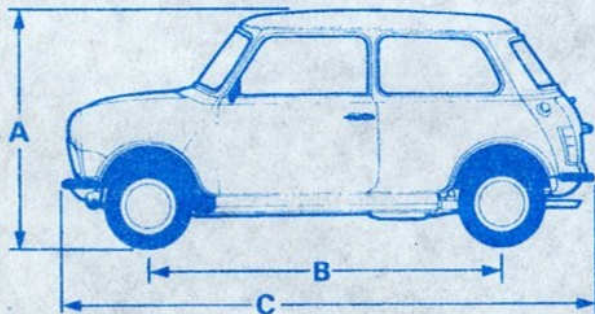

DIRECCION:

Mecánica de piñón y cremallera con una capacidad de giro de 8.6 m.

FRENOS:

Servo-asistidos. Sistema hidráulico de doble línea de seguridad con discos delanteros y tambores traseros.

RINES Y CAUCHOS:

Rines de acero prensado y cauchos radiales de bajo perfil 145/70 x 12.

INSTRUMENTACION:

Indicadores de dirección, corneta, luces altas y bajas. Limpia parabrisas de dos velocidades con eyectores de agua. Luces de emergencia. Desempañante de parabrisas. Luces intermitentes laterales. Velocímetro. Indicador del nivel de gasolina y de temperatura. Indicador de presión de aceite. Indicador de encendido. Indicador de chequeo para nivel de liga de freno. Radio reproductor AM/FM.

SISTEMA ELECTRICO:

Sistema de 12 volt. con tierra negativa.

ECONOMIA:

	L/100KM	KM/L	KM/TANQUE
URBANO	6.2	16.3	546.42
90 KM/H	4.7	21.28	723.52
120 KM/H	6.4	15.63	531.42

DURABILIDAD:

Carrocería fabricada con la super resistente fibra reforzada GRP de altísima tecnología y garantizada de por vida contra el óxido y la corrosión.

INFORMACION GENERAL:

Capacidad del tanque: 34 litros

Gasolina: 95 octanos

Capacidad de la maletera: 0.12 metros cúbicos.

Dimensiones: A Altura: 1.35 mts.

B Base de ruedas: 2.04 mts.

C Largo: 3.05 mts.

D Ancho: 1.41 mts. (sin espejos laterales)

E Ancho: 1.46 mts. (con espejos laterales)

Tiempo de servicio: cada 6 meses o 10 mil kilómetros, lo que ocurra primero.

En nuestros concesionarios autorizados hay un MINICORD para que usted lo maneje... ¡PRUEBELO!... y comprobará que el MINI es *¡LO MÁXIMO!*

MinipassionMini.com

Fabricado por FACORCA con el respaldo y supervisión tecnológica del GRUPO ROVER LTD.